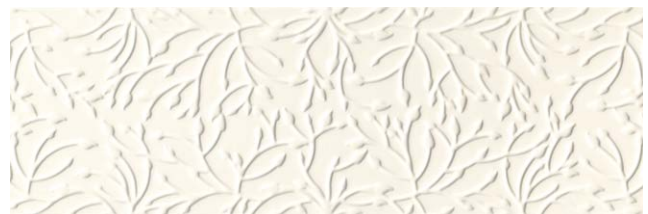

GVAM20M Lumen Matita Ivory 2x75 0,8"x30" 539

GVO20L Lumen Ivory Lux 595

GVC20L Lumen Ivory Lux 516
Coprispigolo 1x25 0,4"x10"

GVO20M Lumen Ivory 595

GVC20M Lumen Ivory 516
Coprispigolo 1x25 0,4"x10"

GVO20GL Lumen Ivory Glamour Lux 25x75 10"x30" 603