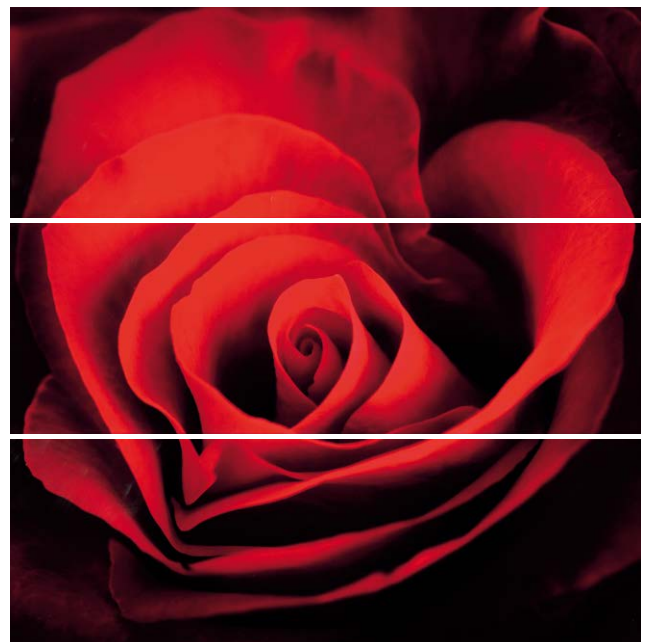

* **GVDR70L** Lumen Black Lux Composizione Rose (set 3 pz) 75x75 30"x30" **1024**

* Pezzo disponibile solo su richiesta
Special order only
Pièce disponible uniquement sur demande
Stück nur auf Anfrage erhältlich