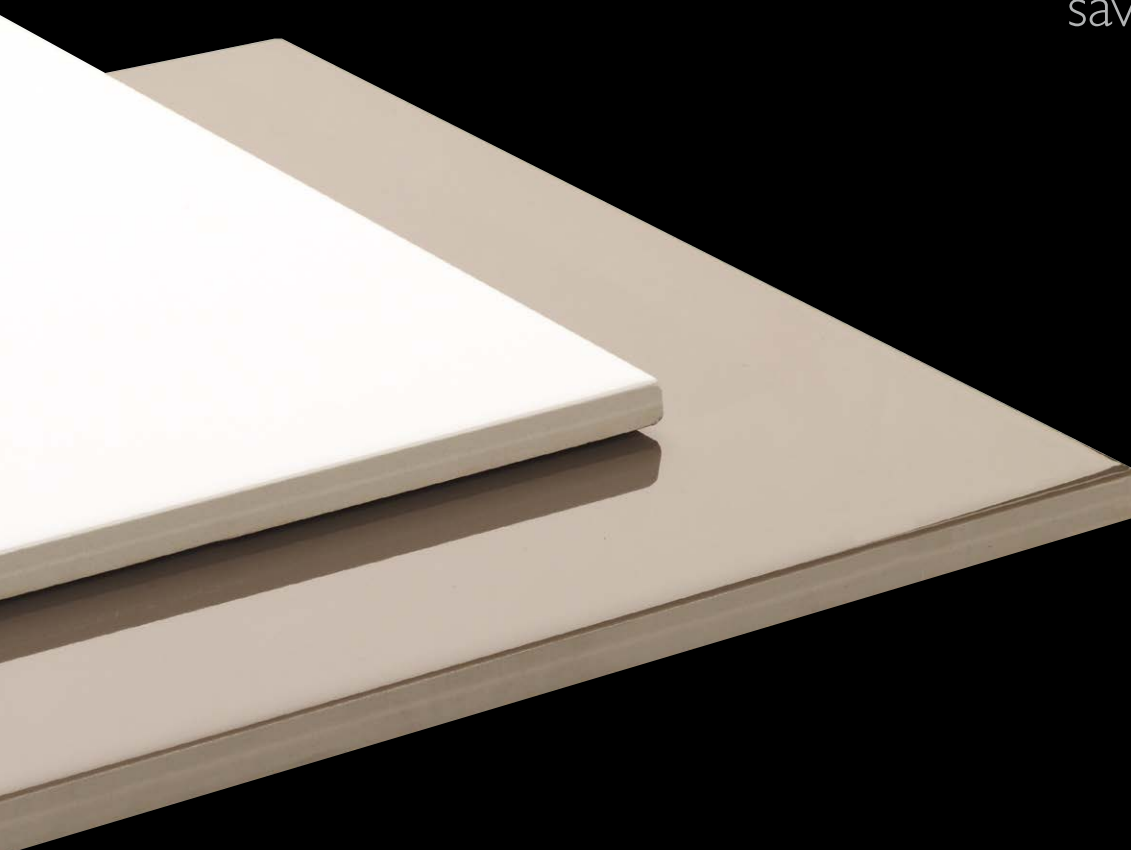

black

lime

zinc

oil

red

Lux

Lumen: più luminosità,
più risparmio energetico

Lumen: brighten your home,
save more energy