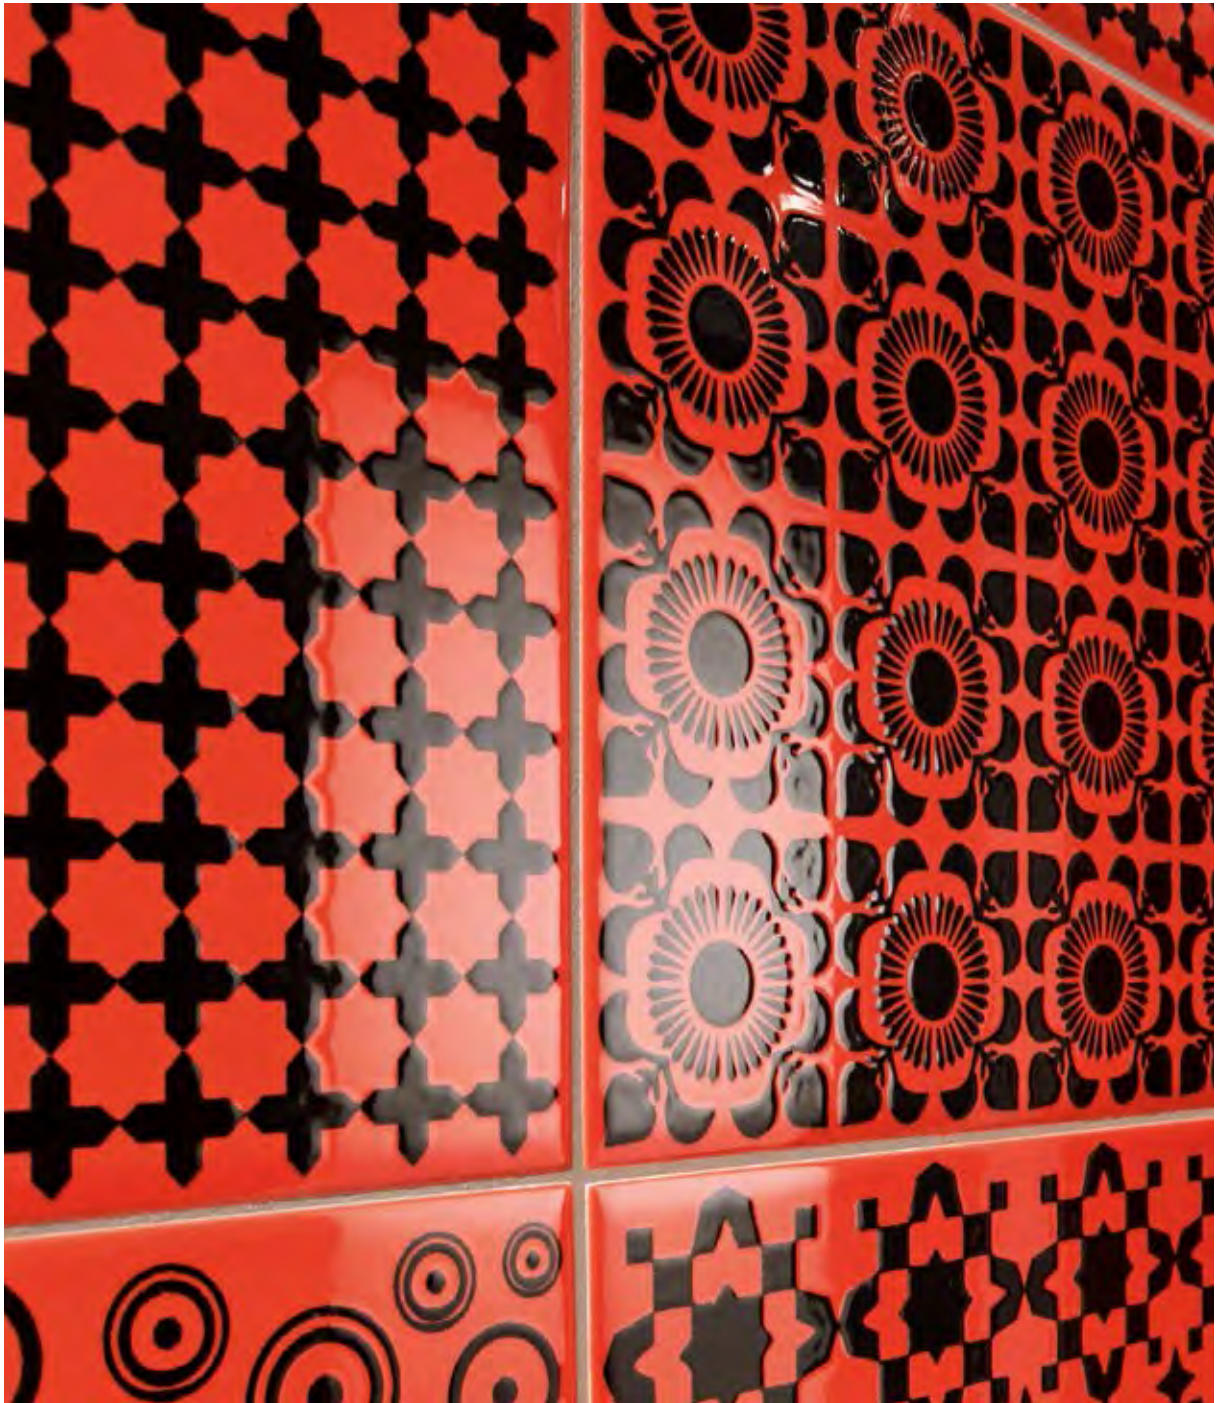

Red 20x20 8"x8" - 20x60 8"x24"