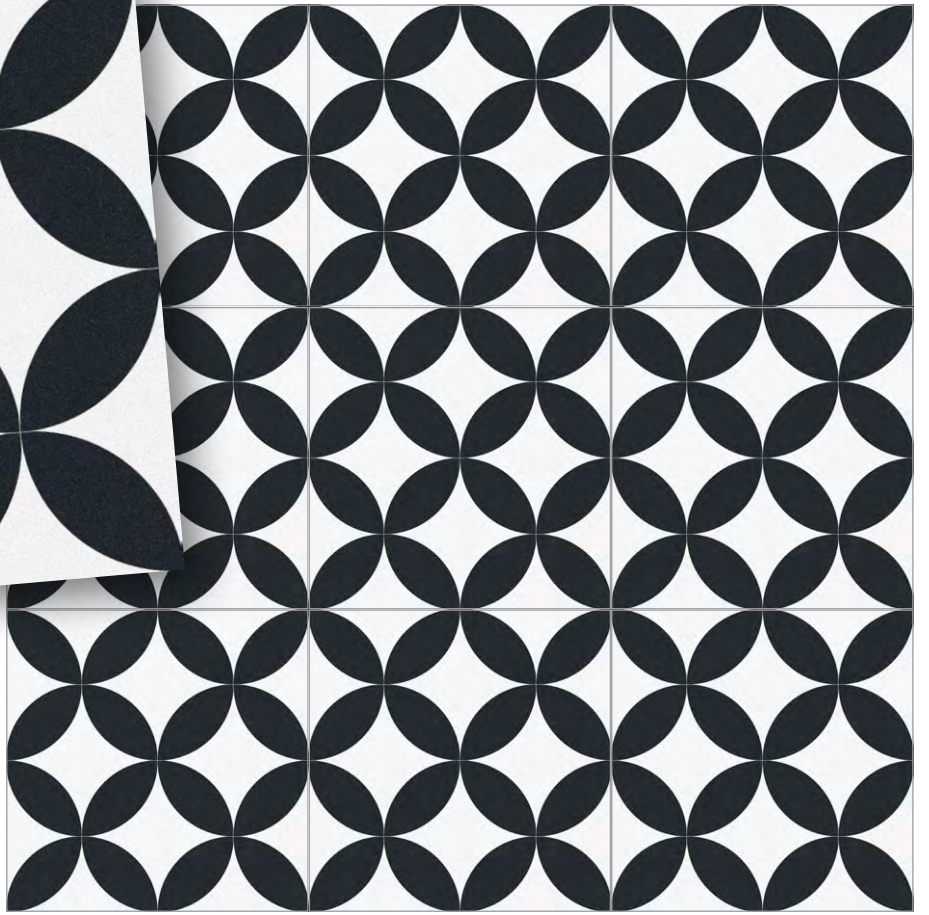

XCLUSIVE
CERAMICA

ELEMENT

20,5 x 20,5

8" x 8"

ELEMENT

20,5 x 20,5
8" x 8"

GRES
PORCELLANATO

PORCELAIN
STONEWARE

Star

Geometry

Optical

Square

Arabesque

Lily

Flower

Baroque

ELEMENT

20,5 x 20,5
8" x 8"

GRES PORCELLANATO
PORCELAIN STONEWARE

Bianco

Grigio

Nero

IMBALLI PACKAGING									
		FORMATO SIZE	SPESSORE THICKNESS	PZ PCS	M ² SQM	KG	SC BOX	M ² SQM	KG
		20,5x20,5 8"x8"	10 mm	16	0,6725	14,55	48	32,28	700