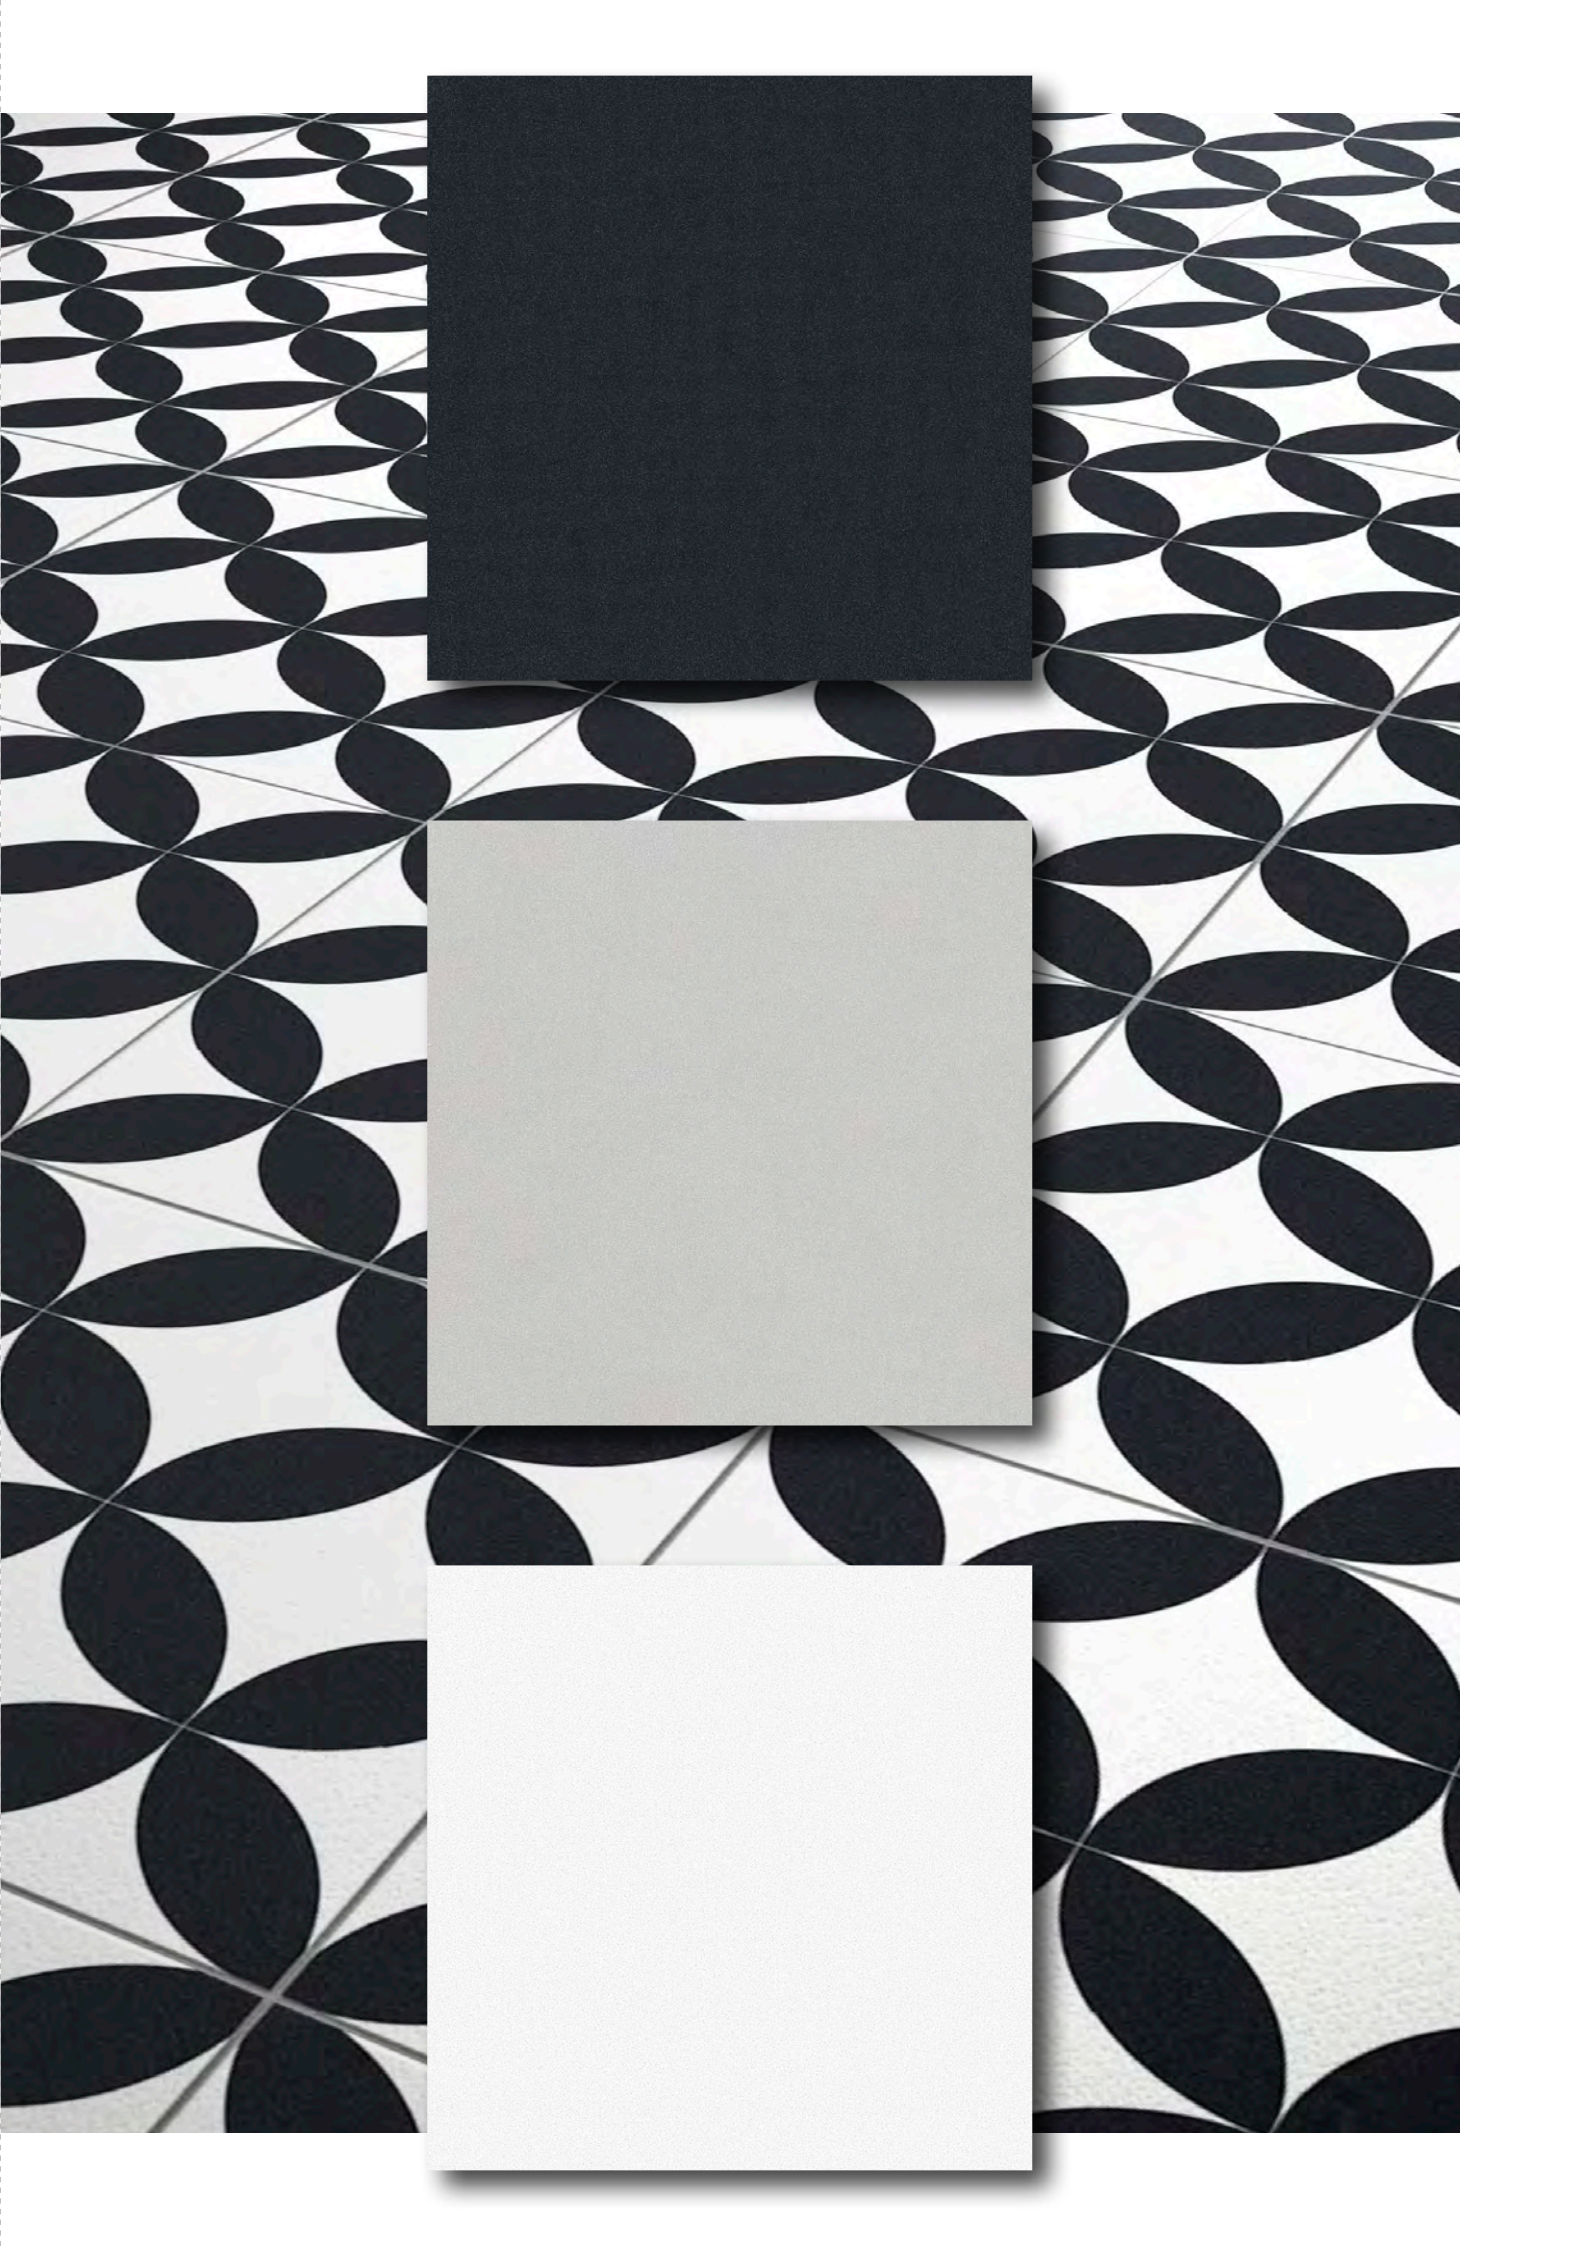

XCLUSIVE
CERAMICA

ELEMENT

20,5 x 20,5

8" x 8"

ELEMENT

20,5 x 20,5
8" x 8"

GRES
PORCELLANATO

PORCELAIN
STONEWARE

Star

Geometry

Optical

Square

Arabesque

Lily

Flower

Baroque