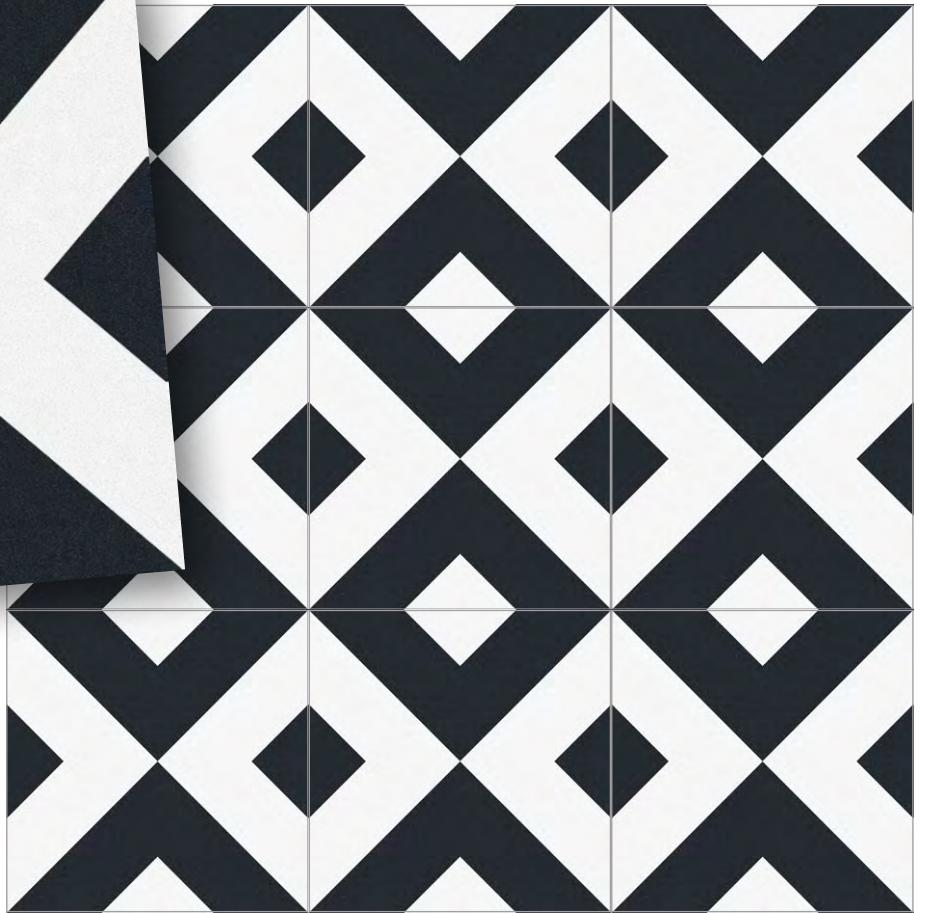

Star

Geometry

Optical

Square

Arabesque

Lily

Flower

Baroque

ELEMENT

20,5 x 20,5
8" x 8"

GRES PORCELLANATO
PORCELAIN STONEWARE

Bianco

Grigio

Nero

IMBALLI PACKAGING									
		FORMATO SIZE	SPESSORE THICKNESS	PZ PCS	M ² SQM	KG	SC BOX	M ² SQM	KG
		20,5x20,5 8"x8"	10 mm	16	0,6725	14,55	48	32,28	700